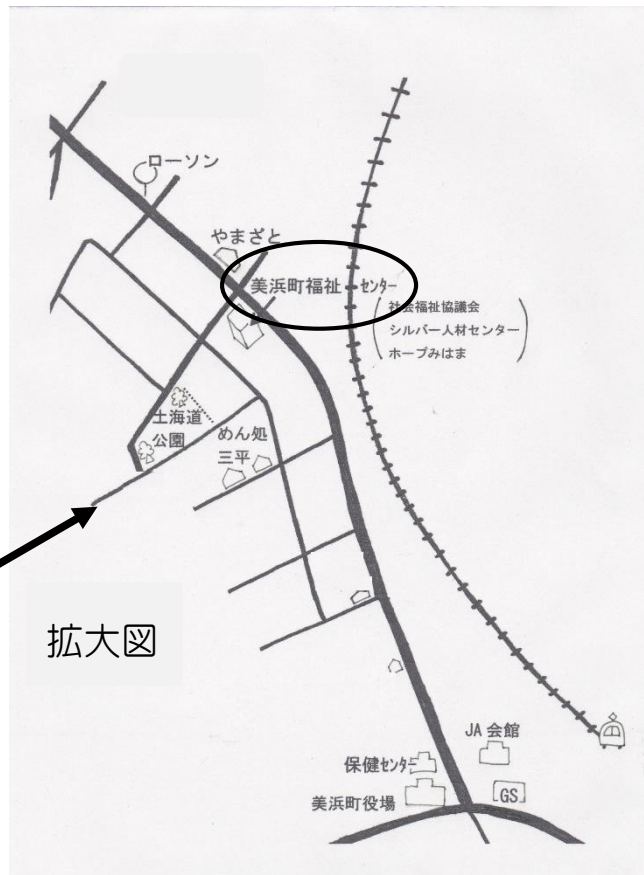

ご利用にあたり...

- ☆借りたおもちゃが壊れてしまった時は、部品等をそのまま持ってきて 受付にお申し出ください。
- 部品等の紛失の時も受付にてお申し出ください。
- ☆返却日は守ってください。
- ☆不明な点がありましたら、なんでもスタッフにおたずねください。

「うみは」の想い

遊びやおもちゃは子どもたちのこころの栄養です。
おもちゃで手を使い、気持ちを伝えようとしています。
みんなで一緒に遊ぶことは人とつながる力を育てます。
おもちゃを与えるだけでは子どもは遊びません。
そこに加わる大人と友だちのかかわりが、
おもちゃを介して子どもたちを育ててくれます。
子どもにとって、体や心を育てる遊びを伝えること...
おもちゃを介して、子どもからお年寄りまで集えるところ...
そんな場にしたいと思います。