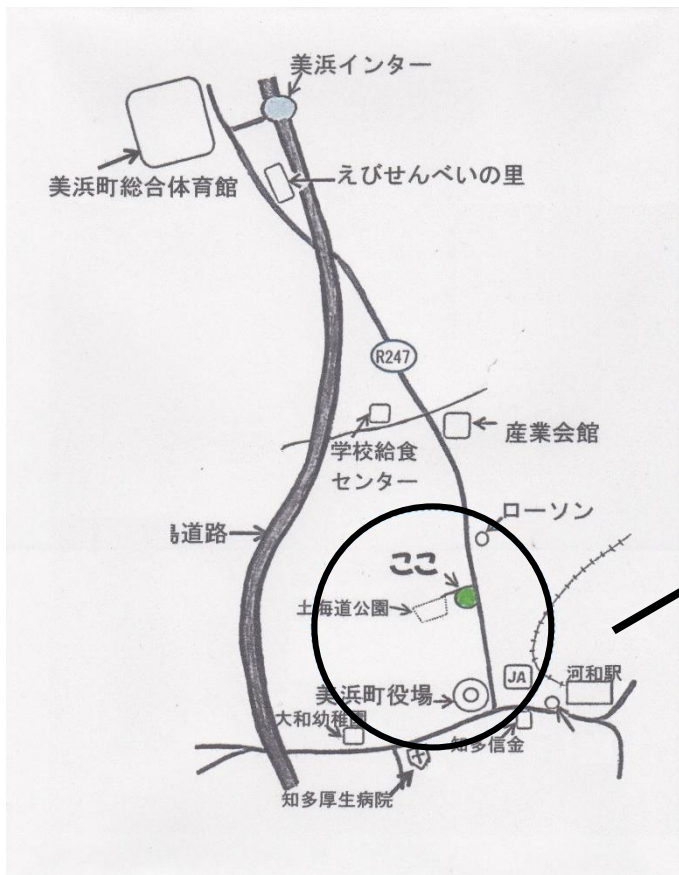

ご利用にあたり...

- ☆借りたおもちゃが壊れてしまった時は、部品等をそのまま持ってきて 受付にお申し出ください。
- 部品等の紛失の時も受付にてお申し出ください。
- ☆返却日は守ってください。
- ☆不明な点がありましたら、なんでもスタッフにおたずねください。

「うみは」の想い

遊びやおもちゃは子どもたちのこころの栄養です。
おもちゃで手を使い、気持ちを伝えようとしています。
みんなで一緒に遊ぶことは人とつながる力を育てます。
おもちゃを与えるだけでは子どもは遊びません。
そこに加わる大人と友だちのかかわりが、
おもちゃを介して子どもたちを育ててくれます。
子どもにとって、体や心を育てる遊びを伝えること...
おもちゃを介して、子どもからお年寄りまで集えるところ...
そんな場にしたいと思います。